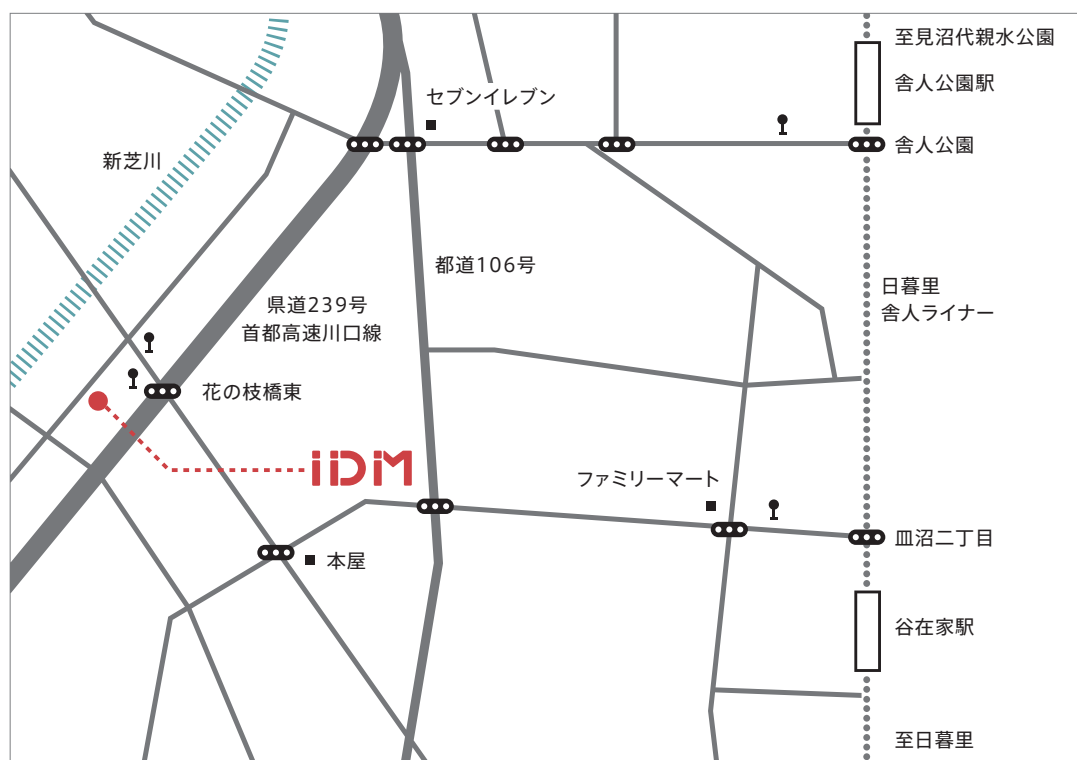

## 電車・バス・徒歩でお越しの方

■下記の駅のいずれかから国際興業バスに乗り  
「東領家4丁目」下車 徒歩100m程度

- JR 京浜東北線 川口駅
- 埼玉高速鉄道 川口元郷駅
- 舎人ライナー 谷在家駅

国際興業バス 川口営業所  
運行系統: 川15  
行き先: 加賀・舎人公園駅経由・谷在家駅循環  
停留所名: 「東領家4丁目」下車

■日暮里・舎人ライナー 谷在家駅 もしくは 舎人公園駅  
から徒歩20分程度